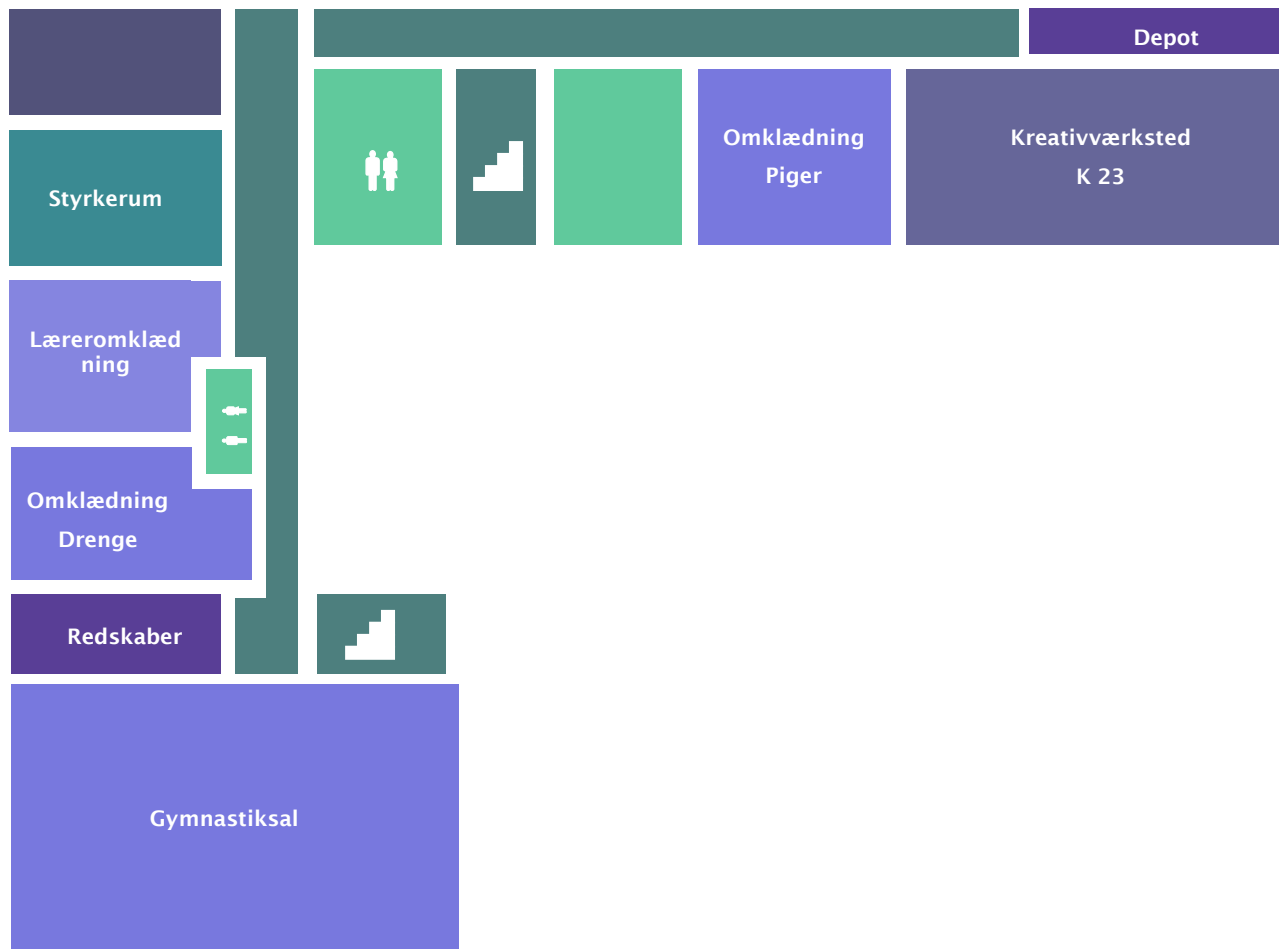

Kælder

Kælder

Stueplan

Fællesauditorium

1. Sal

Klasse
118

Klasse
117

Mediefag
116

Klasse
115

Klasse
114

Klasse
113

Klasse
120

Kemi
121

Kemi lab
121 A

Kemi
122

Depot 122A

112

Klasse
110

2. Sal

3. Sal

Lærer-
forberedelse

Studieområde

Bibliotek

Depot

Ny undervisningsfløj

Stueplan

Ny undervisningsfløj

1. sal

Gl. bygning stueplan

Gl. bygning første sal

HAL Kælder

HAL Stueplan