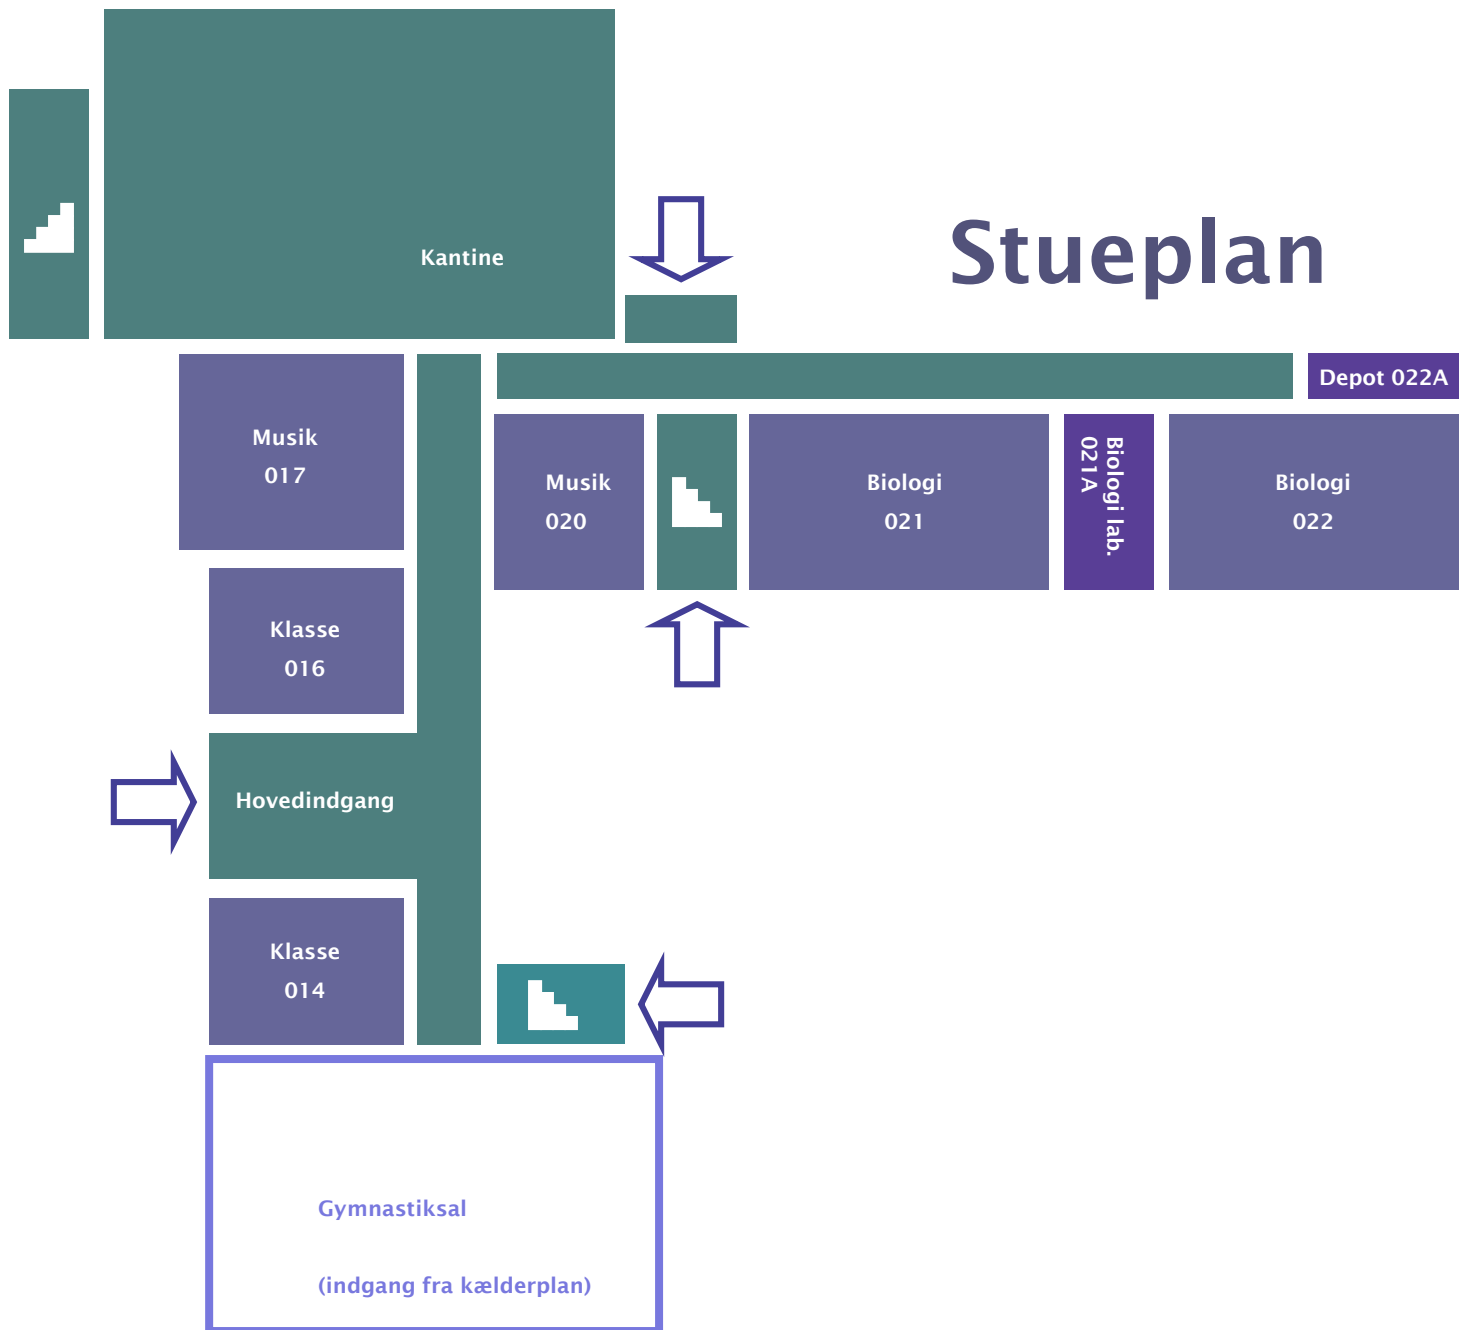

Kælder

Kælder

Stueplan

Fællesauditorium

1. Sal

Klasse
118

Klasse
117

Mediefag
116

Klasse
115

Klasse
114

Klasse
113

Klasse
120

Kemi
121

Kemi lab
121 A

Kemi
122

Depot 122A

112

Klasse
110

2. Sal

3. Sal

Lærer-
forberedelse

Studieområde

Bibliotek

Depot

Ny undervisningsfløj

Stueplan

Ny undervisningsfløj

1. sal

Gl. bygning stueplan

Gl. bygning første sal

HAL Kælder

HAL Stueplan