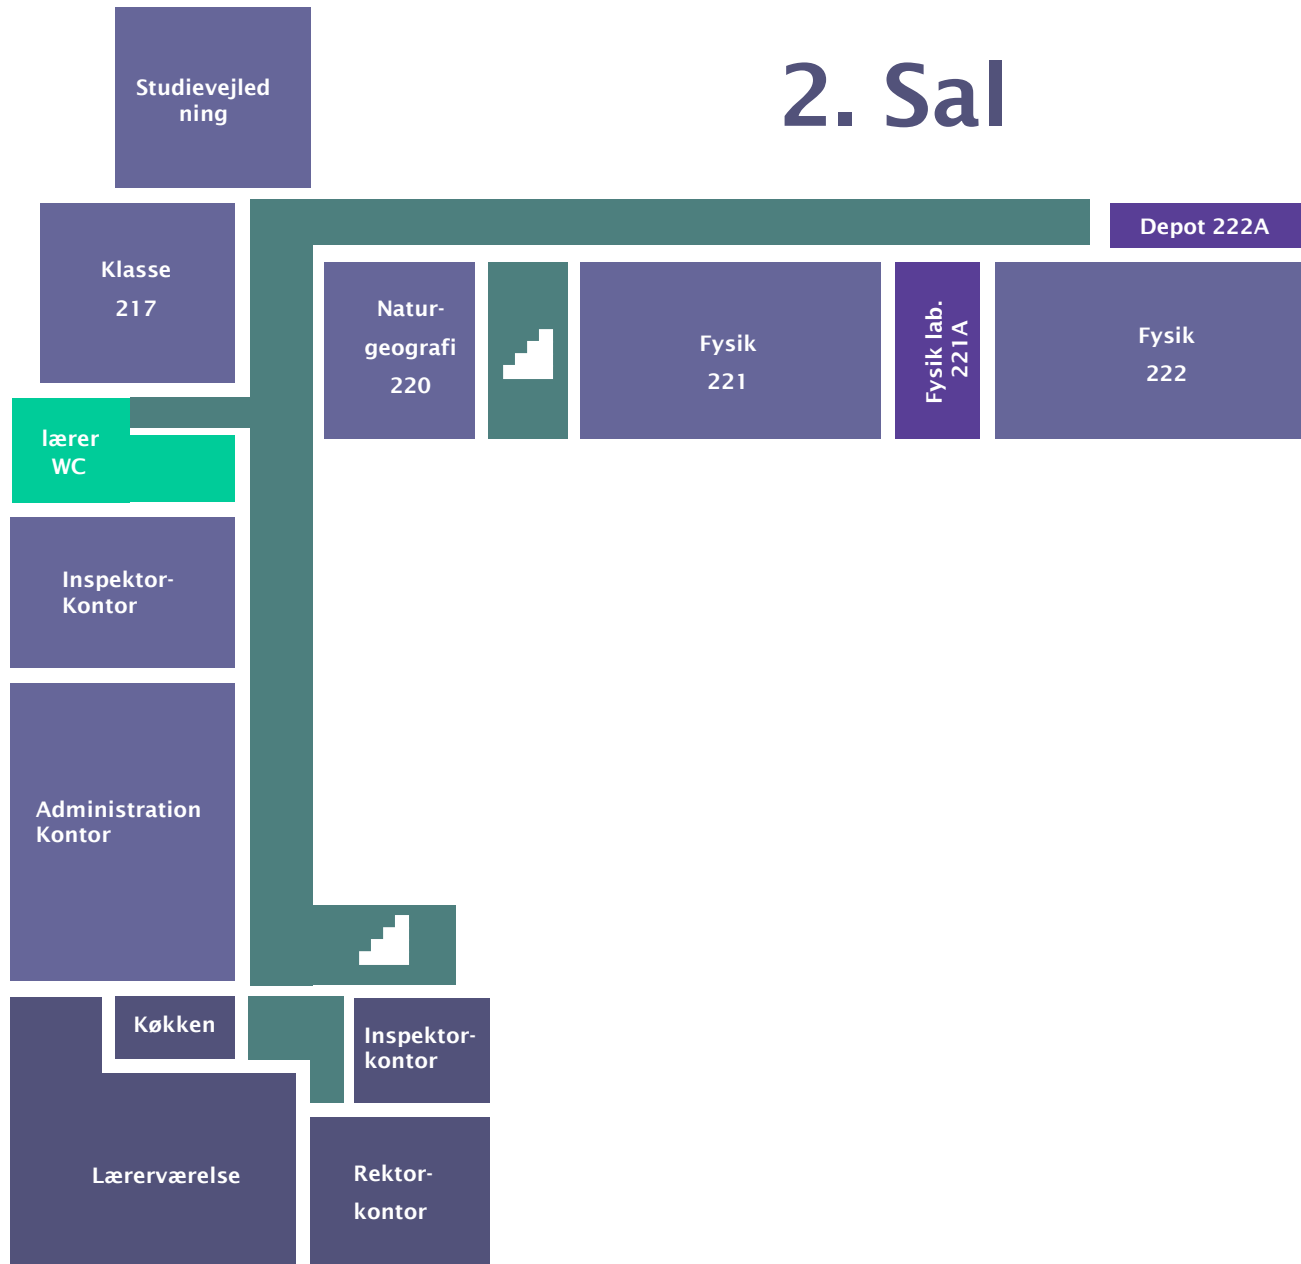

Kælder

Kælder

Stueplan

Fællesauditorium

1. Sal

Klasse
118

Klasse
117

Mediefag
116

Klasse
115

Klasse
114

Klasse
113

Klasse
120

Kemi
121

Kemi lab
121 A

Kemi
122

Depot 122A

112

Klasse
110

2. Sal

3. Sal

Lærer-
forberedelse

Studieområde

Bibliotek

Depot

Ny undervisningsfløj

Stueplan

Ny undervisningsfløj

1. sal

Gl. bygning stueplan

Gl. bygning første sal

HAL Kælder

HAL Stueplan