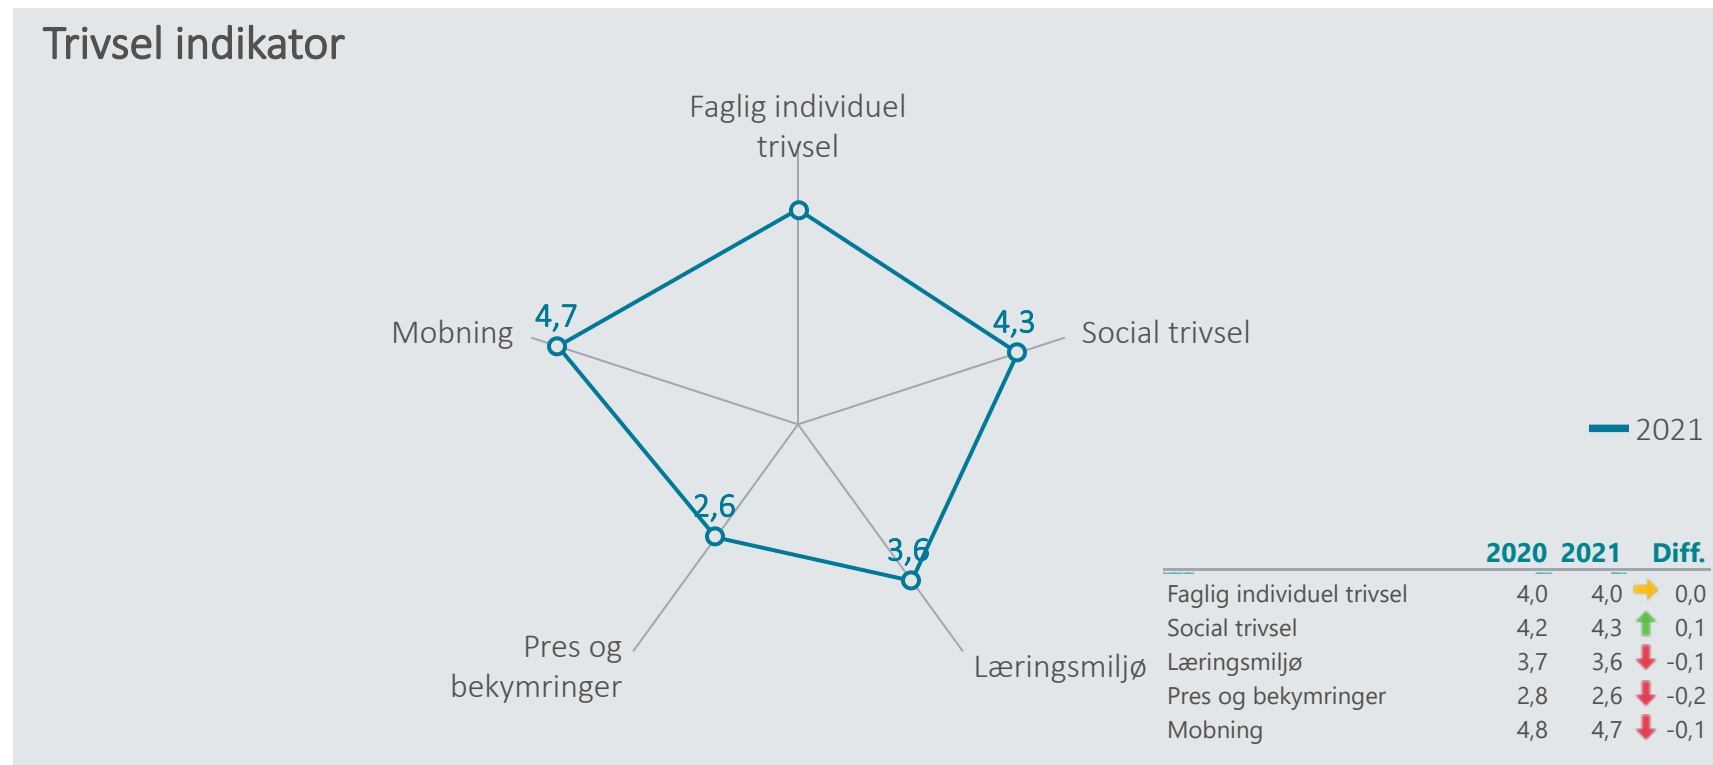

Overzicht over elevtrivsel

Dashboardet giver et overblik over trivslen på valgt afdeling

Marselisborg Gymnasium, Stx

Nedenfor angives indikatorsvare på en skala fra 1 til 5, hvor 5 er bedst mulige trivsel. Klik på en indikator, for at se de tilhørende svarfordelinger for en valgt afdeling.

Faglig individuel trivsel

(2021)

4,0

Social trivsel

(2021)

4,3

Læringsmiljø

(2021)

3,6

Pres og bekymringer

(2021)

2,6

Mobning

(2021)

4,7