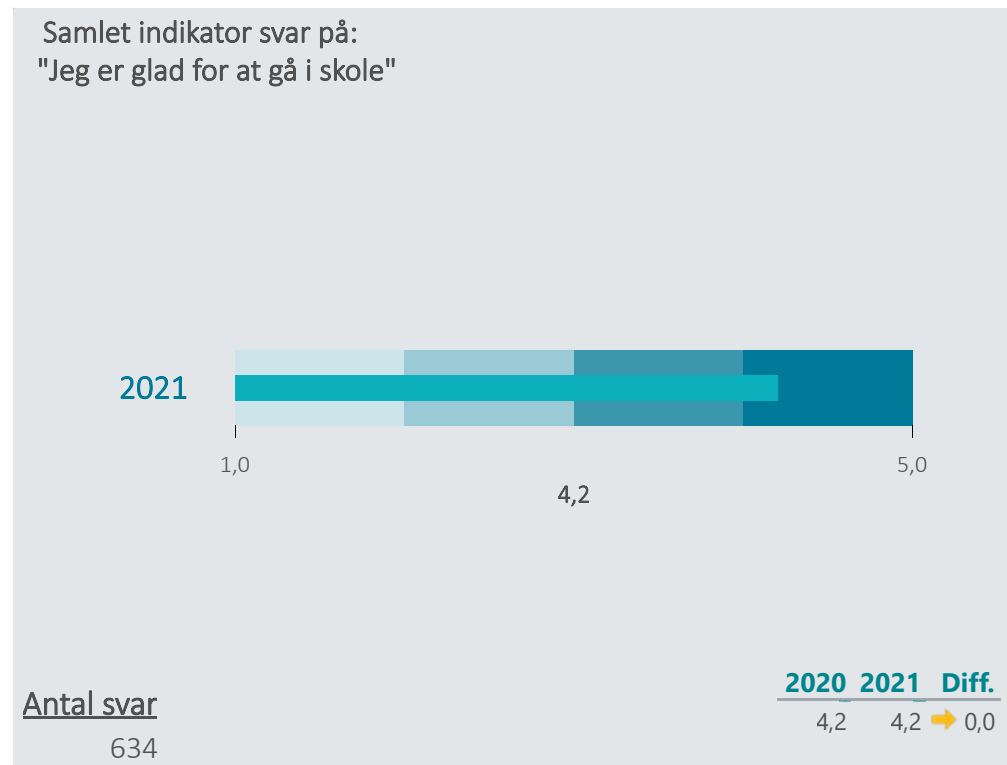

Overzicht over elevtrivsel

Dashboardet giver et overblik over trivslen på valgt afdeling

Marselisborg Gymnasium, Stx

Nedenfor angives indikatorsvare på en skala fra 1 til 5, hvor 5 er bedst mulige trivsel. Klik på en indikator, for at se de tilhørende svarfordelinger for en valgt afdeling.

Faglig individuel trivsel

(2021)

4,0

Social trivsel

(2021)

4,3

Læringsmiljø

(2021)